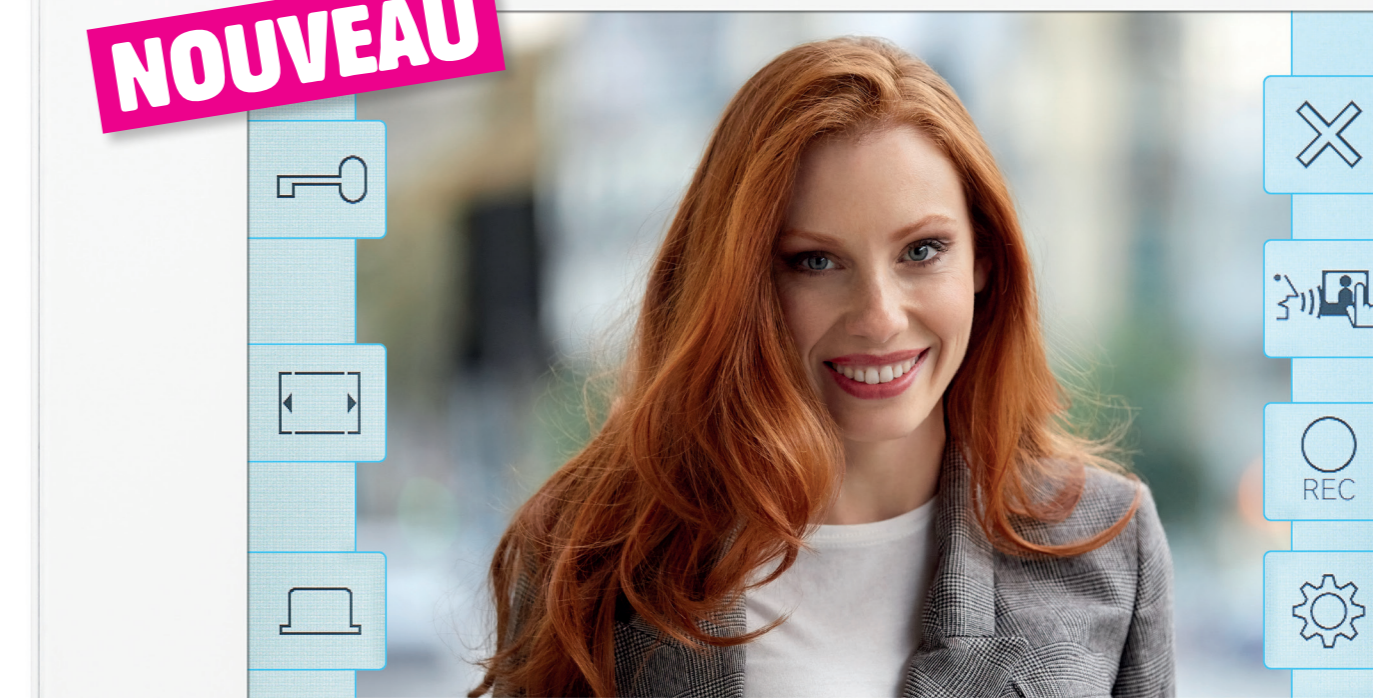

AIPHONE®

Echelle 1

NOUVEAU

AIPHONE JO-1MDW

KIT VIDÉO JO WiFi

Restez toujours en contact avec votre portier !

NOUVEAU

- Ecran **tactile 7"**
- Moniteur WiFi
- Jusqu'à **8 smartphones**
- Mémoire d'images :
Enregistrement interne clip vidéo de 10 secondes audio et vidéo (**10 appels maxi**) ou enregistrement par **carte micro SDHC** (en option, non fournie) jusqu'à 1 000 appels
- Application compatible IOS et Android
- Compatible avec système JO actuel