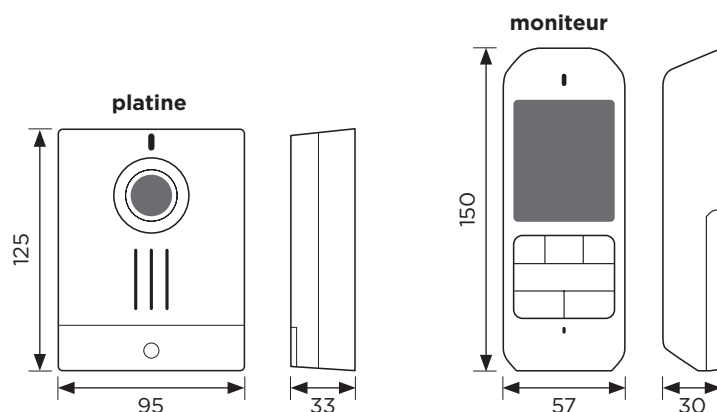

DIMENSIONS (mm)