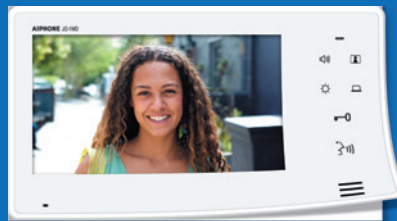

MONITEUR

- Moniteur sans fil avec chargeur
- **Base à fixer** ou à poser au choix
- **Ecran 2,4 pouces**
- Ajustement de l'écran (mode paysage ou portrait)
- **Mémorisation automatique des images** (3 images par appels et 100 appels mémorisés)
- **Mémorisation manuelle** (1 photo par appel)
- **Batterie fournie**
- Signal batterie faible avec messages d'alerte sur le moniteur
- 4 types de sonnerie
- Ajustement du contre-jour
- Monitoring

DIMENSIONS (mm)

Pour en savoir plus..

DEMANDEZ NOS DOCUMENTATIONS POUR L'UTILISATEUR FINAL

SÉRIE JO Wi-Fi
Portier vidéo couleur moniteur Wi-Fi

SÉRIE JP
Portier vidéo JP, la protection idéale de votre logement

SÉRIE JO
Portier vidéo couleur

SÉRIE DB
Le portier audio pratique à installer, facile à utiliser

CATALOGUE GÉNÉRAL 2017/2018

GUIDE RÉSIDENTIEL

GUIDE DES SERVICES

Plus d'infos sur www.aiphone.fr