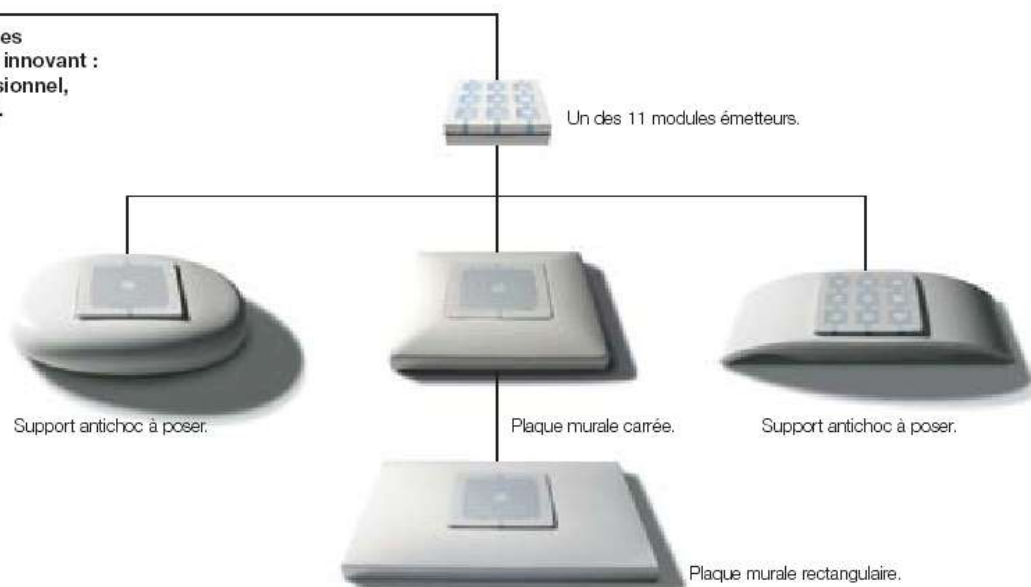

Le système de radiocommandes le plus complet et innovant : modulaire, professionnel, au design exclusif.

**NiceWay est un nouveau système de radiocommandes très complet pour gérer, de n'importe quel endroit de la maison, la gamme Nice d'automatismes pour stores, volets roulants, portails et portes de garage.**

#### **Modulaire**

Le système NiceWay se base sur une série de modules émetteurs qui peuvent être montés sur quatre modèles différents de support pour donner naissance à une gamme très complète de solutions sur mesure. Les modules, disponibles de 1 à 80 groupes ou 240 canaux, ont des dimensions très réduites et ils sont très pratiques à actionner.

#### **Souple**

En choisissant entre les différents supports muraux ou à poser, on peut actionner tous les types d'automatismes installés dans la maison ou le jardin, en harmonie avec les systèmes Nice Ergo, Plano, FloR et VeryR, (Flo et Smilo seulement avec WM240C et WM080G) à 433.92 Mhz, avec lesquels NiceWay maintient une compatibilité totale.

#### **Personnalisable**

Les touches en caoutchouc font partie intégrante de la coque des modules de commande de manière à protéger l'électronique de la poussière et de l'humidité. Vous pourrez utiliser NiceWay dans n'importe quelle pièce de la maison, du garage au séjour, de la cuisine à la salle de bain.